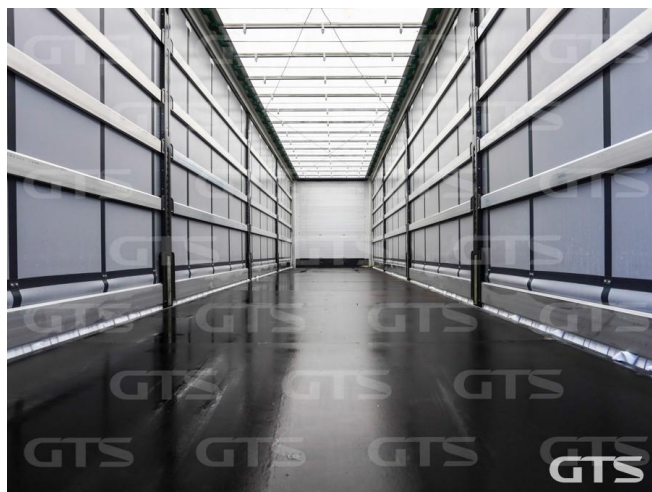

## Основные характеристики

Длина: 13.6

Склад: Москва север

Количество осей: 3

Марка осей: SAF

Тормоза: Дисковые

Задний портал: Ворота

Тип: Шторный